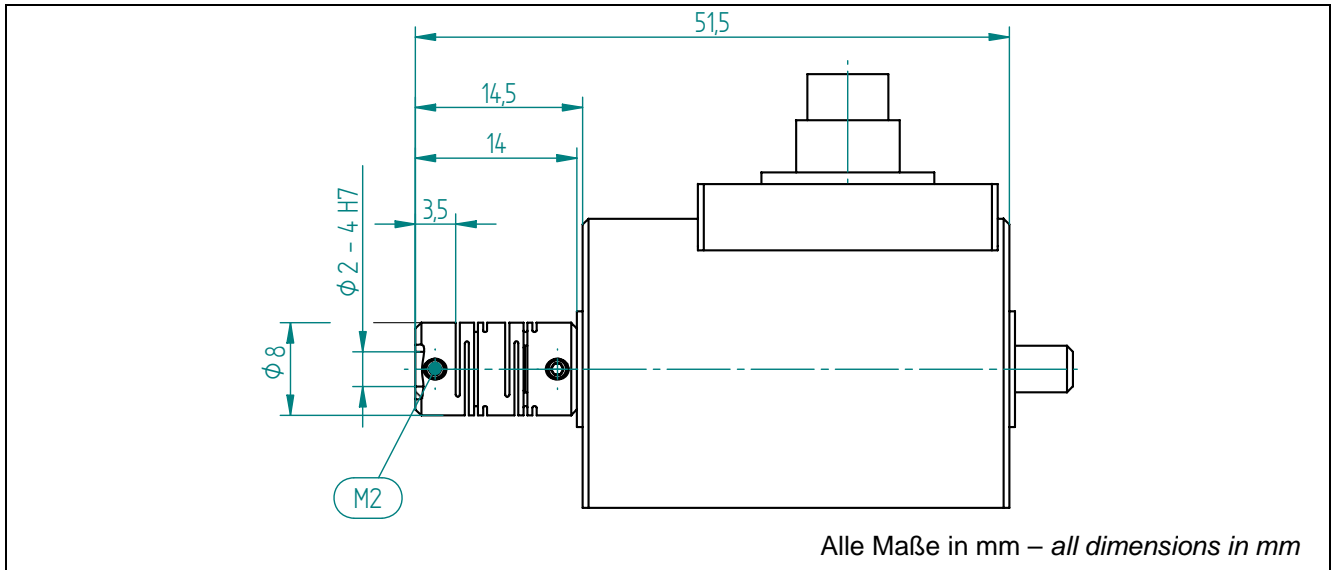

D-2452 mit Kupplung Typ MST / MWS
D-2452 with coupling type MST / MWS

Messbereich - Measuring range [N·m]	Größe - Size	M _A [N·m]
0,005 / 0,01 / 0,02	8	0,3

Bei Bestellung bitte immer den gewünschten Ø D angeben! Please specify requested bore Ø D at order!

Messbereich - Measuring range [N·m]	Größe - Size	Abmessungen - Dimensions [mm]							M _A [N·m]
		A	B	C	ØD	E	F	L _A	
0,03 / 0,05	12	82,6	17,3	14	4 ... 6	12	2 x M2,5	72,2	0,5
0,1 / 0,2	12	102,6	27,3	14	4 ... 6	12	2 x M2,5	92,2	0,5
0,5	20	109,7	30,85	20	5 ... 10	20	2 x M3	94,4	0,7
1	25	115,8	33,9	25	5 ... 12	25	2 x M4	96,6	1,7
2	32	123,8	37,9	32	8 ... 16	32	2 x M4	98,6	1,7