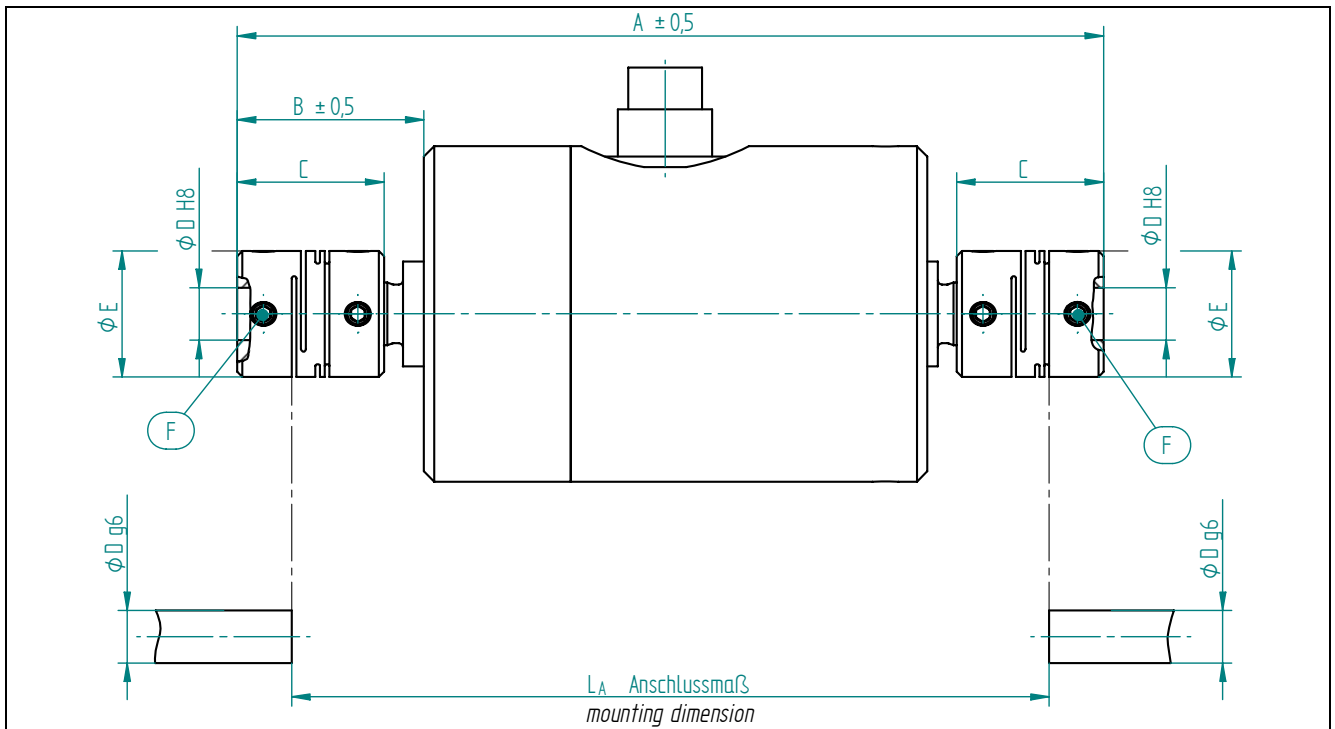

D-2452 mit Kupplung Typ MST / MWS
D-2452 with coupling type MST / MWS

Messbereich - Measuring range [N·m]	Größe - Size	M _A [N·m]
0,005 / 0,01 / 0,02	8	0,3

Bei Bestellung bitte immer den gewünschten Ø D angeben! Please specify requested bore Ø D at order!

Messbereich - Measuring range [N·m]	Größe - Size	Abmessungen - Dimensions [mm]							M _A [N·m]
		A	B	C	ØD	E	F	L _A	
0,03 / 0,05	12	82,6	17,3	14	4 ... 6	12	2 x M2,5	72,2	0,5
0,1 / 0,2	12	102,6	27,3	14	4 ... 6	12	2 x M2,5	92,2	0,5
0,5	20	109,7	30,85	20	5 ... 10	20	2 x M3	94,4	0,7
1	25	115,8	33,9	25	5 ... 12	25	2 x M4	96,6	1,7
2	32	123,8	37,9	32	8 ... 16	32	2 x M4	98,6	1,7