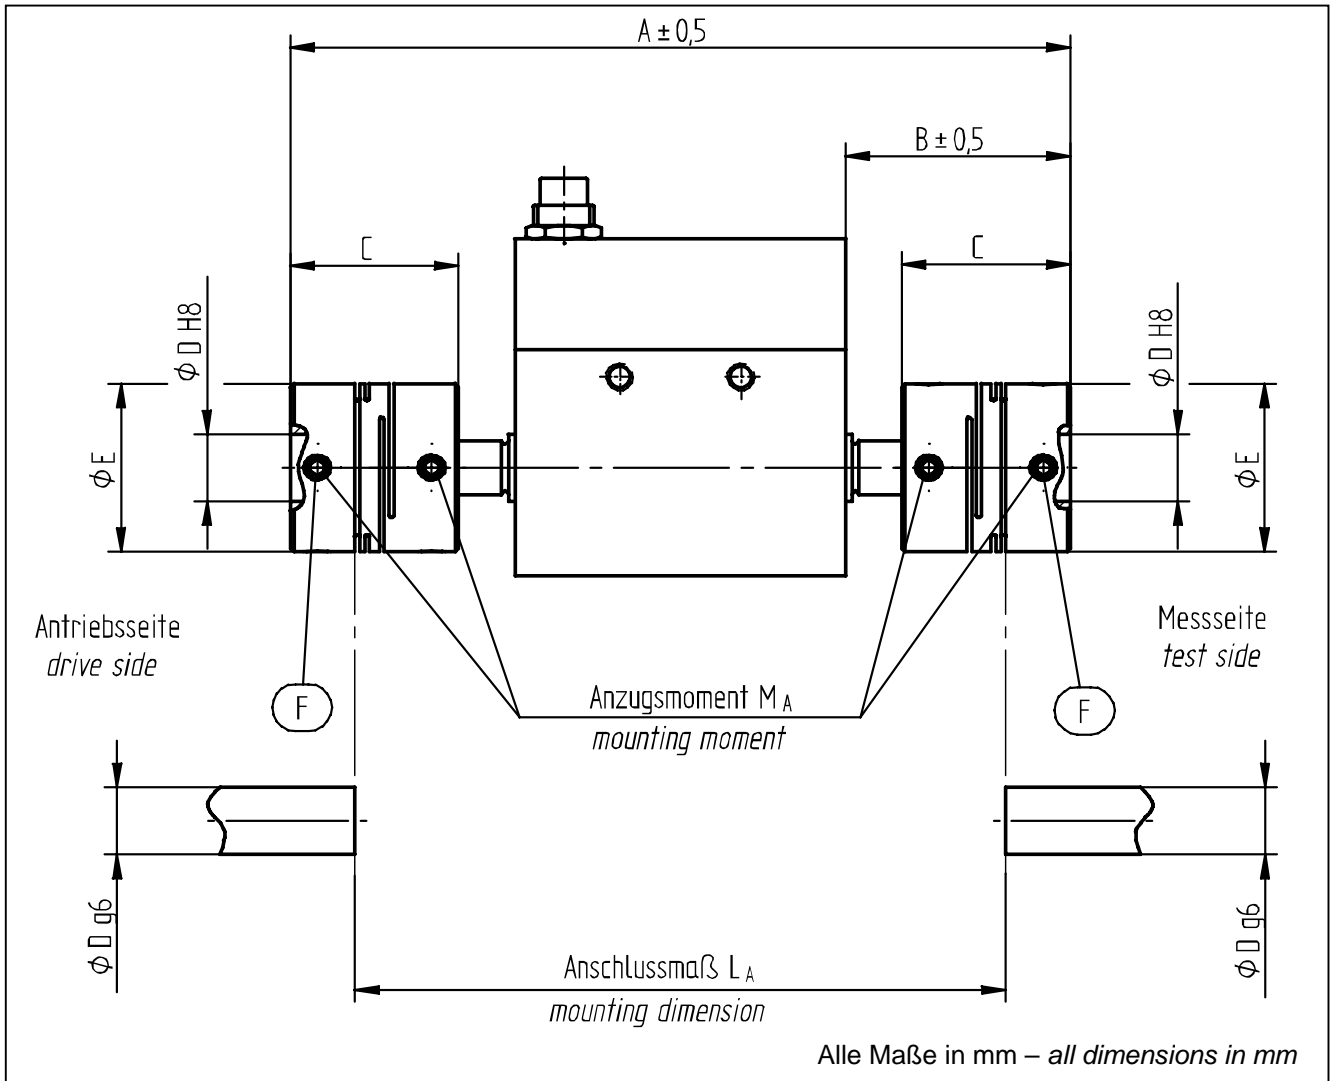

DR-2112, DR-2112-R; DR-2412, DR-2412-R mit Kupplung Typ MWS
DR-2112, DR-2112-R; DR-2412, DR-2412-R with coupling type MWS

Messbereich - Measuring range [N·m]	Größe - Size	Max. Drehzahl - Max. speed [U/min]	Abmessungen - Dimensions [mm]							M _A [N·m]
			A	B	C	ØD	E	F	L _A	
0,1 / 0,2	16	15000	107,4	29,2	18	4,5 ... 8	16	2 x M3	93,8	0,7
0,5	20	15000	109,7	30,35	20	5 ... 10	20	2 x M3	94,4	0,7
1	25	15000	115,8	33,4	25	5 ... 12	25	2 x M4	96,6	1,7
2	32	12000	123,8	37,4	32	8 ... 16	32	2 x M4	98,6	1,7

Bei Bestellung bitte immer den gewünschten Ø D angeben! Please specify requested bore Ø D at order!